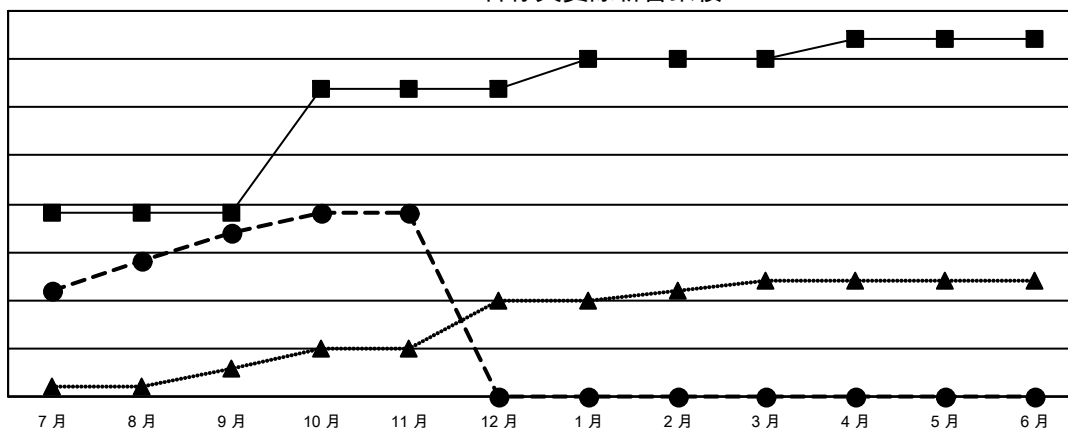

GAT MONTHLY MEMBERSHIP PROGRESS REPORT

Results as of: 11/30/2021

Multiple District 300

LOCATION: REP OF CHINA

分會			
成果 2021-2022			
季	新分會目標	新會	會員流失的分會
7月/8月/9月	19	17	8
10月/11月/12月	13	2	1
1月/2月/3月	3	0	0
4月/5月/6月	2	0	0

位會員@每位須繳			
成果 2021-2022			
季	會員淨增長目標	實際會員增長數	實際退會會員 (包括轉會)
7月/8月/9月	2540	4,124	1,480
10月/11月/12月	1107	759	151
1月/2月/3月	864	0	0
4月/5月/6月	573	0	0

目標與實際新會累積

- - 本年度新分會的目標
- - 本年度實際的新分會
- ▲ - 去年實際新會

目標和實際會員累積