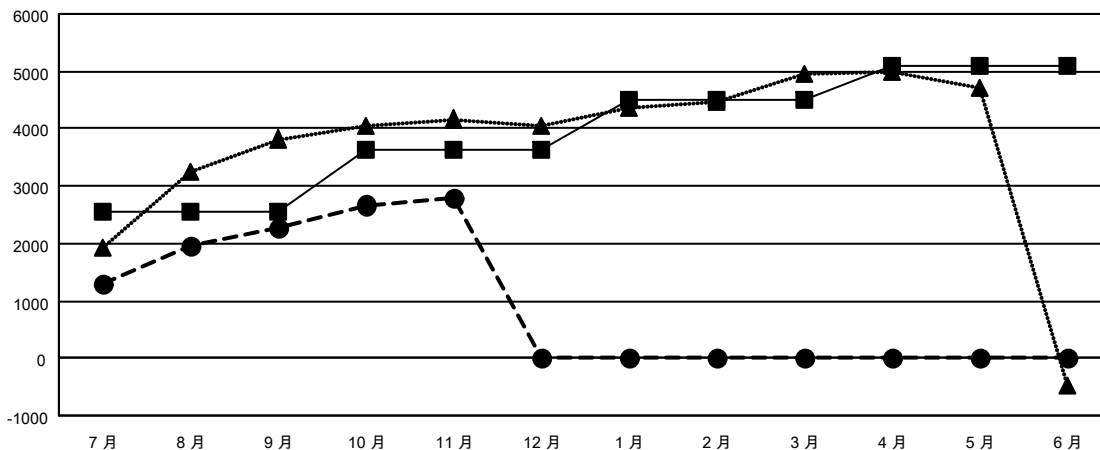

GAT MONTHLY MEMBERSHIP PROGRESS REPORT

Results as of: 11/30/2021

Multiple District 300

LOCATION: REP OF CHINA

分會			
成果 2021-2022			
季	新分會目標	新會	會員流失的分會
7月/8月/9月	19	17	8
10月/11月/12月	13	2	1
1月/2月/3月	3	0	0
4月/5月/6月	2	0	0

位會員@每位須繳			
成果 2021-2022			
季	會員淨增長目標	實際會員增長數	實際退會會員 (包括轉會)
7月/8月/9月	2540	4,124	1,480
10月/11月/12月	1107	759	151
1月/2月/3月	864	0	0
4月/5月/6月	573	0	0

目標與實際新會累積

- - 本年度新分會的目標
- - 本年度實際的新分會
- ▲ - 去年實際新會

目標和實際會員累積